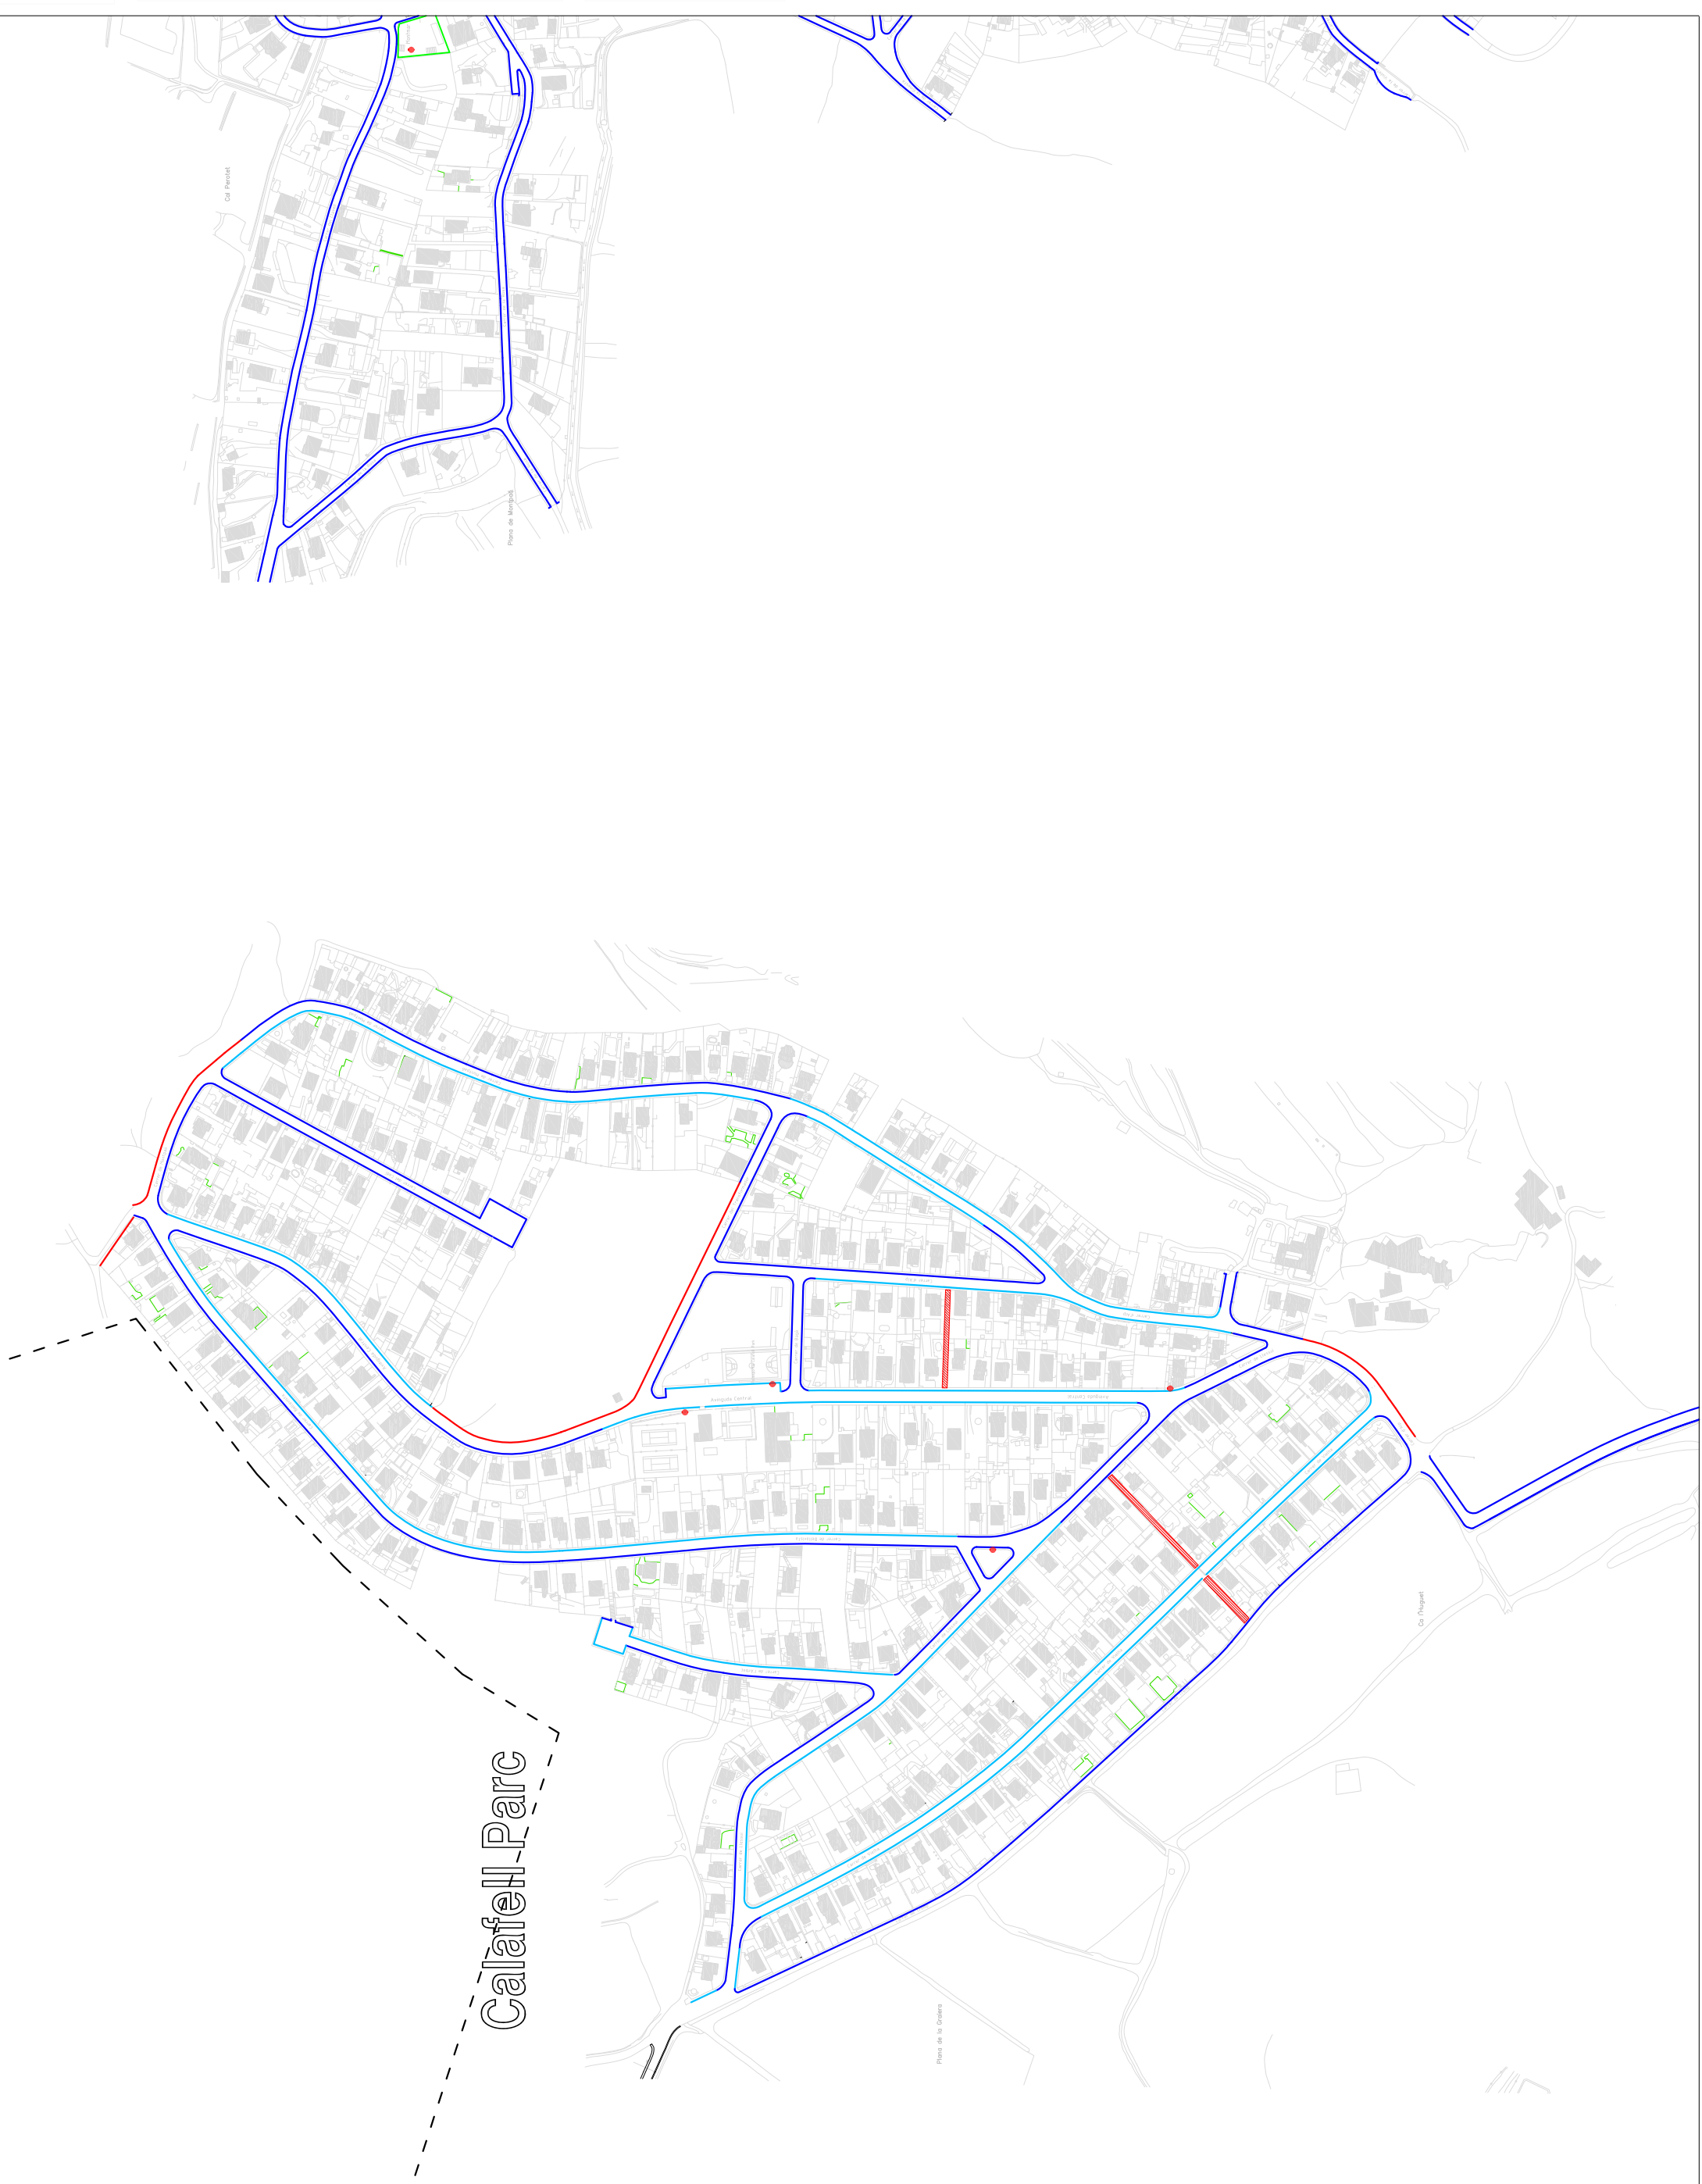

LLEGGENDA

	Sense Vorera Manual
	Sense Vorera Mecanitzable
	Vorera 0-2m (Vorada Manual)
	Vorera 0-2m (Vorada Mecanitzable)
	Vorera 2-4m (Vorada i Vorera Manual)
	Vorera 2-4m (Vorada i Vorera Mecan)
	Vorera 2-4m (Ramblas)
	Ubicació Àrees d'Aparcament
	Zona Peatonal Mecanitzable
	Zona Peatonal Escaltes
	Zona Peatonal Manual
	Zona Aparcament Asfaltat
	Zona Aparcament Terra
	Zona Aïbles
	582 Pajenera
	Zona Carril Bici
	Sentit únic circulació carrer
	Sentit doble circulació carrer

CALAFELL PARC

ESTUDI DE CAMP
DELS SERVEIS
DE NETEJA VIÀRIA
DE CALAFELL
(Tarragona)