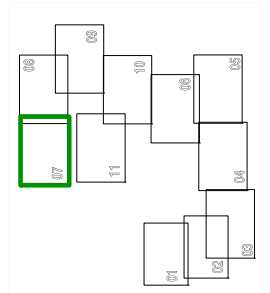

LLEGGENDA

	Sense Vorera Manual
	Sense Vorera Mecanitzable
	Vorera 0-2m (Vorada Manual)
	Vorera 0-2m (Vorada Mecanitzable)
	Vorera 2-4m (Vorada i Vorera Manual)
	Vorera 2-4m (Vorada i Vorera Mecan)
	Vorera 2-4m (Ramblas)
	Ubicació Àrees d'Aparcament
	Zona Peatonal Mecanitzable
	Zona Peatonal Escaltes
	Zona Peatonal Manual
	Zona Aparcament Asfaltat
	Zona Aparcament Terra
	Zona Aïbles
	582 Pajenera
	Zona Carril Bici
	Sentit únic circulació carrer
	Sentit doble circulació carrer