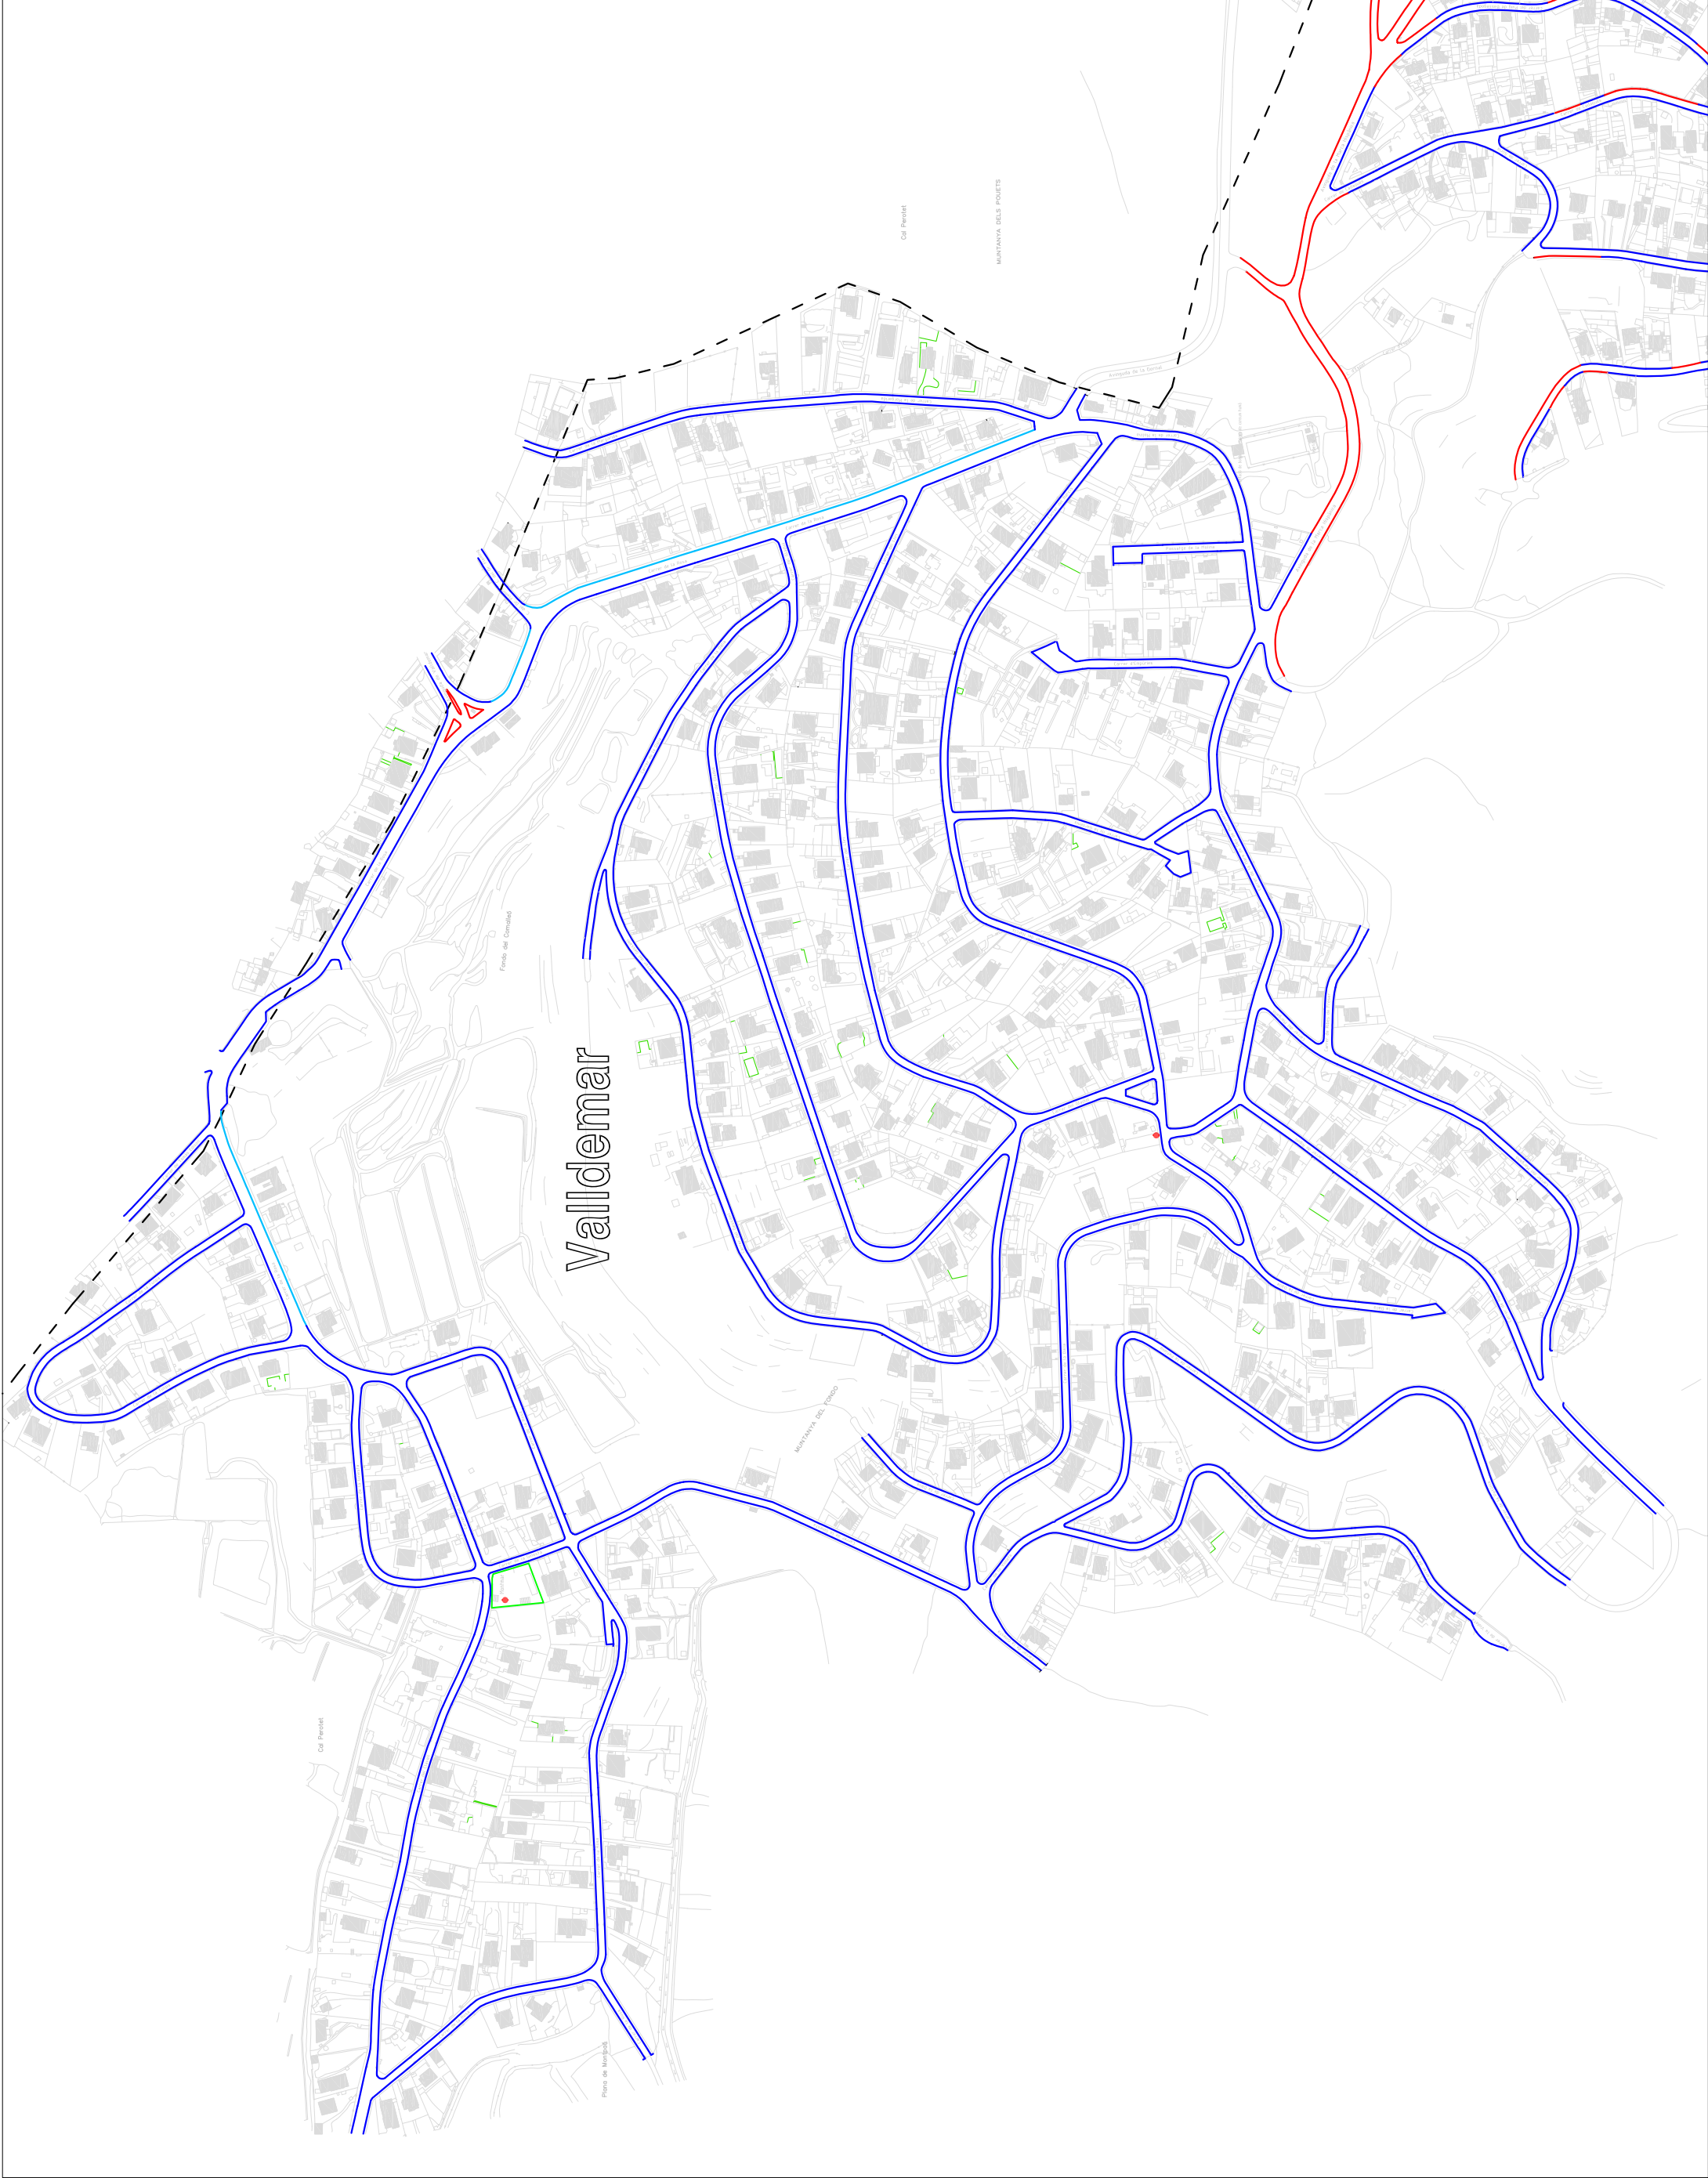

LLEGENDA

	Sense Vorera Manual
	Sense Vorera Mecanitzable
	Vorera 0-2m (Vorada Manual)
	Vorera 0-2m (Vorada Mecanitzable)
	Vorera 2-4m (Vorada Manual)
	Vorera 2-4m (Vorada Mecanitzable)
	Vorera 2-4m (Rambles)
	Ubicació Àrees d'Aparcament
	Zona Peatonal Mecanitzable
	Zona Peatonal Escaltes
	Zona Peatonal Manual
	Zona Aparcament Asfaltat
	Zona Aparcament Terra
	Zona Aïbles
	Pajenera
	Zona Carril Bici
	Sentit únic circulació carrer
	Sentit doble circulació carrer

VALDEMAR

ESTUDI DE CAMP
DELS SERVEIS
DE NETEJA VIÀRIA
DE CALAFELL
(Tarragona)