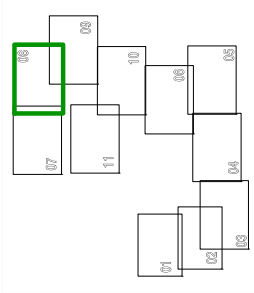

LLEGENDA

	Sense Vorera Manual
	Sense Vorera Mecanitzable
	Vorera 0-2m (Vorada Manual)
	Vorera 0-2m (Vorada Mecanitzable)
	Vorera 2-4m (Vorada Manual)
	Vorera 2-4m (Vorada Mecanitzable)
	Vorera 2-4m (Rambles)
	Ubicació Àrees d'Aparcament
	Zona Peatonal Mecanitzable
	Zona Peatonal Escaltes
	Zona Peatonal Manual
	Zona Aparcament Asfaltat
	Zona Aparcament Terra
	Zona Aïbles
	Pajenera
	Zona Carril Bici
	Sentit únic circulació carrer
	Sentit doble circulació carrer