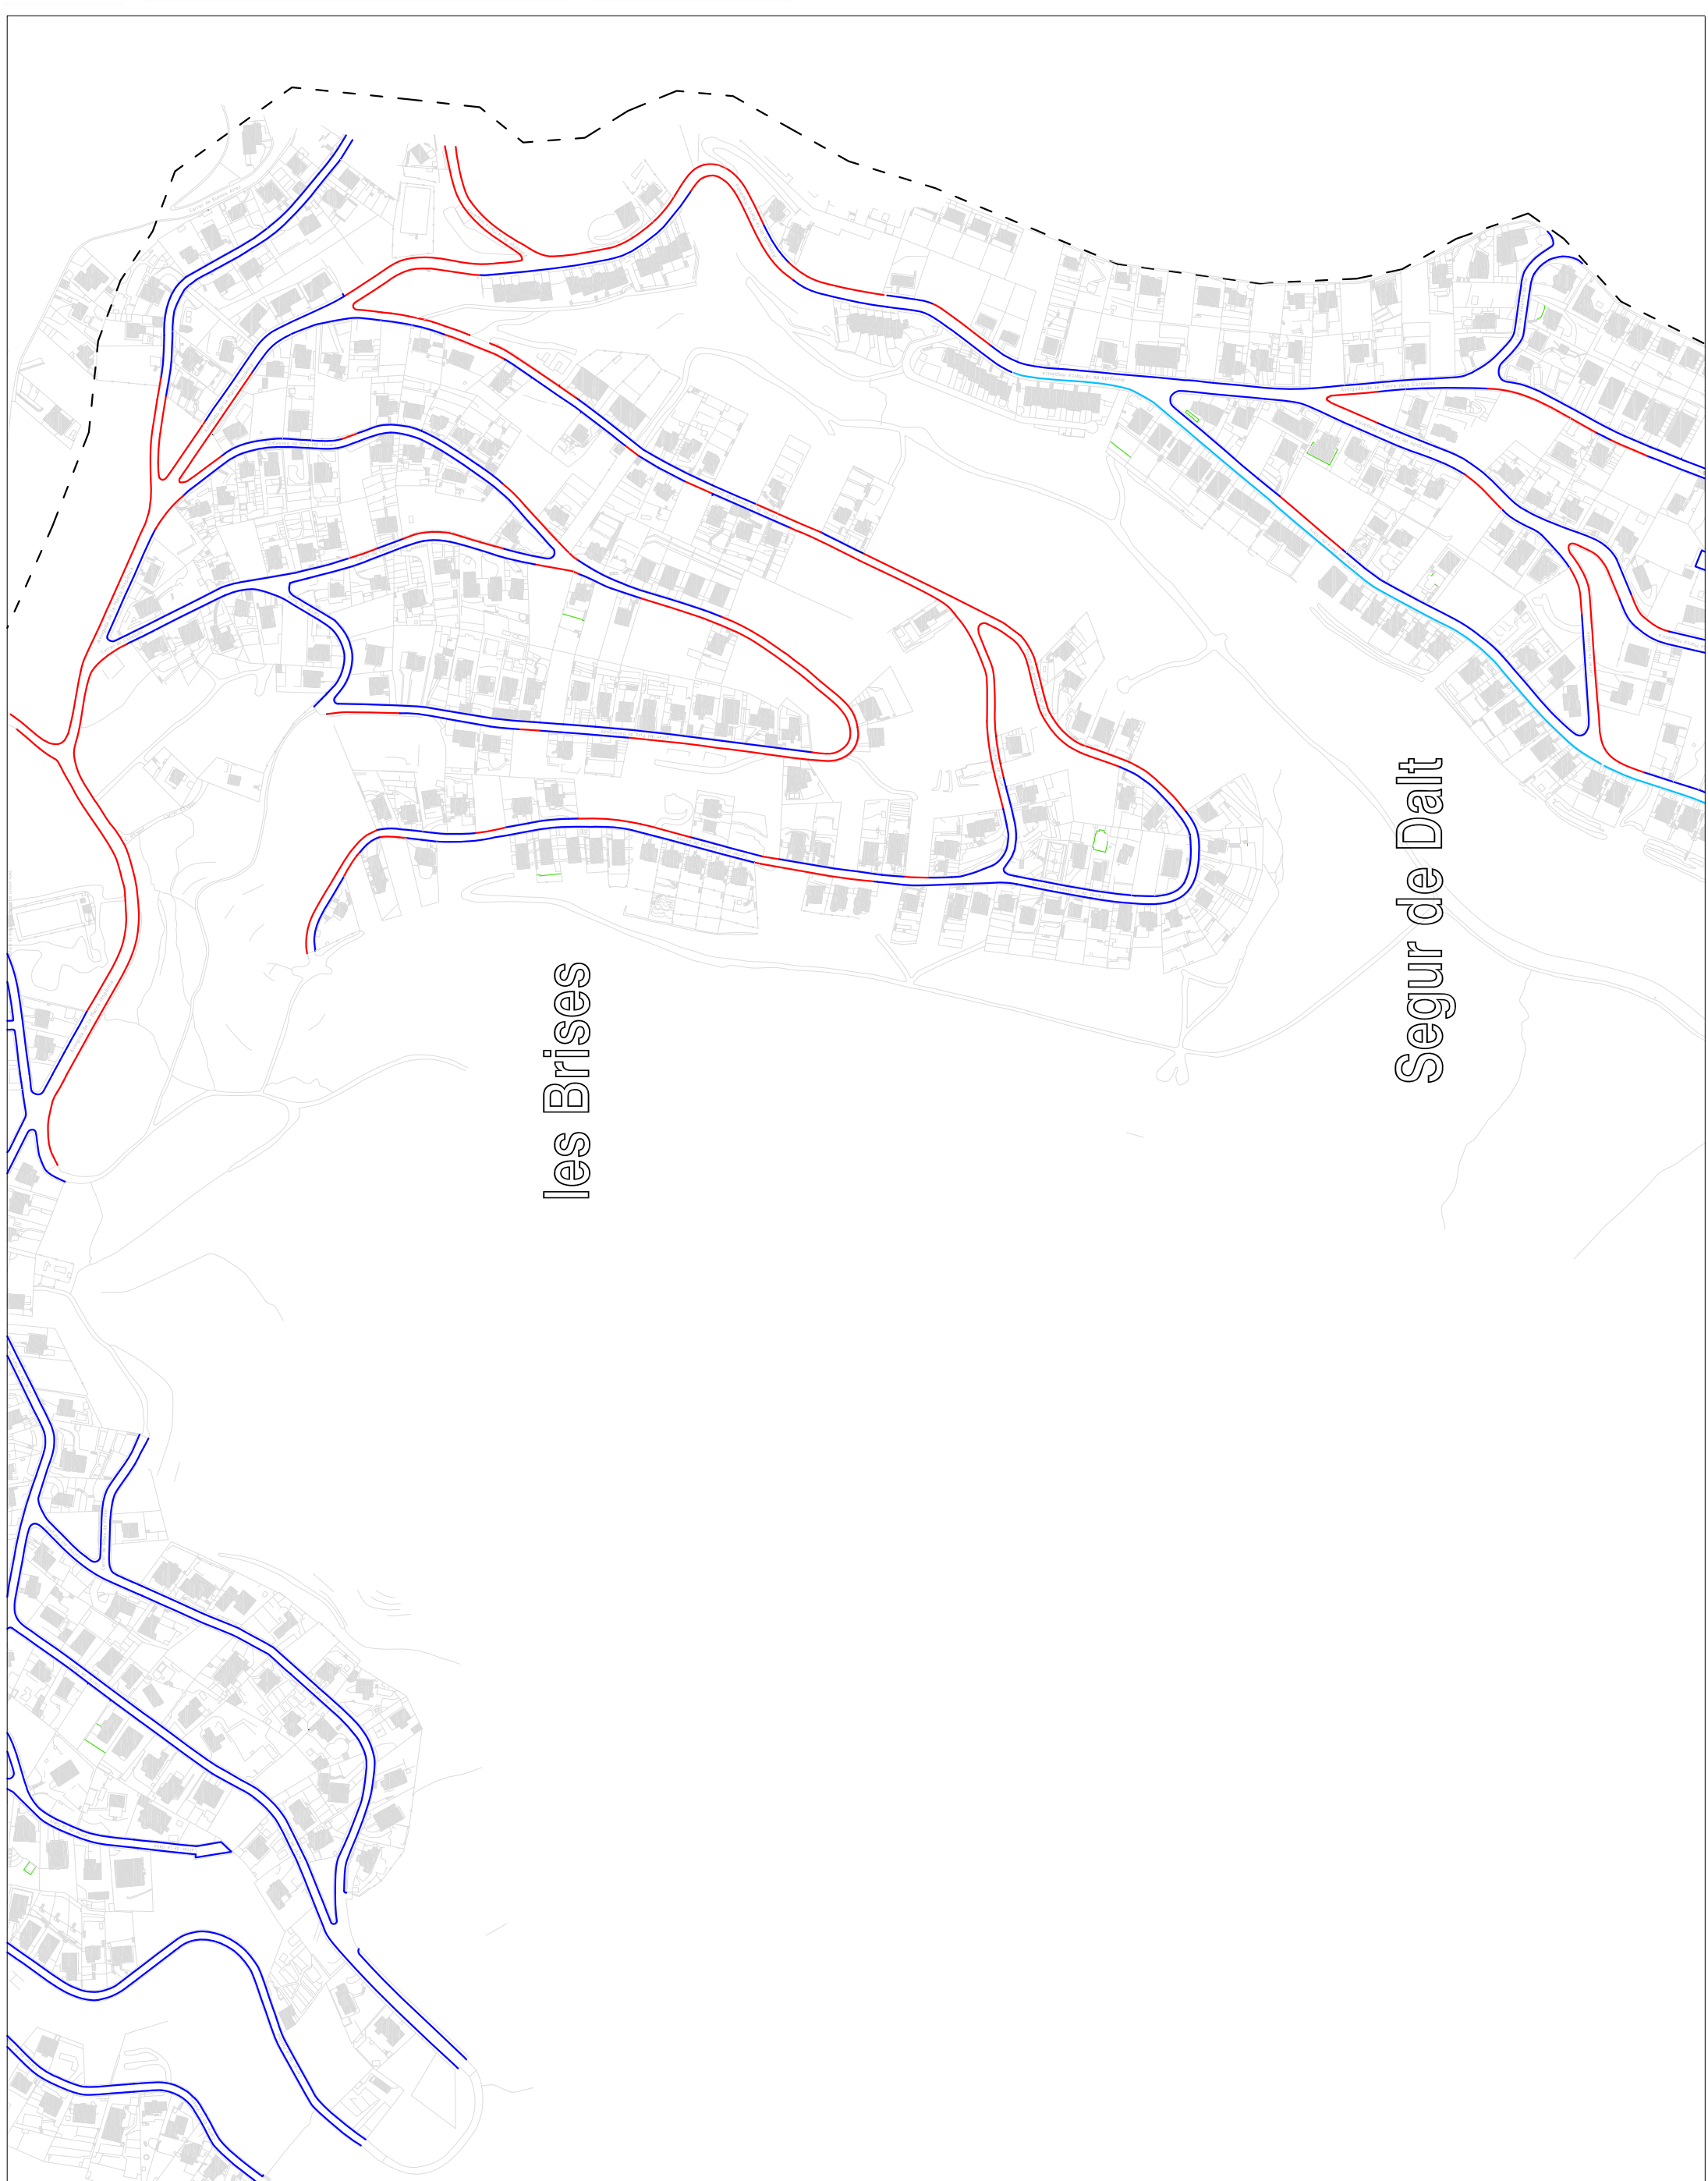

LLEGGENDA

	Sense Vorera Manual
	Sense Vorera Mecanitzable
	Vorera 0-2m (Vorada Manual)
	Vorera 0-2m (Vorada Mecanitzable)
	Vorera 2-4m (Vorada Manual)
	Vorera 2-4m (Vorada Mecanitzable)
	Ubicació Àrees d'Aparcament
	Zona Peatonal Mecanitzable
	Zona Peatonal Escaleres
	Zona Peatonal Manual
	Zona Aparcament Asfaltat
	Zona Aparcament Terra
	Zona Atletes
	582 Pajenera
	Zona Carril Bici
	Sentit únic: circulació carrer
	Sentit doble: circulació carrer

LES BRISES  
SEGUR DE DALT

ESTUDI DE CAMP  
DELS SERVEIS  
DE NETEJA VIÀRIA  
DE CALAFELL  
(Tarragona)

les Brises

Segur de Dalt