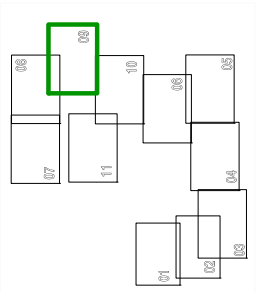

LLEGGENDA

	Sense Vorera Manual
	Sense Vorera Mecanitzable
	Vorera 0-2m (Vorada Manual)
	Vorera 0-2m (Vorada Mecanitzable)
	Vorera 2-4m (Vorada Manual)
	Vorera 2-4m (Vorada Mecanitzable)
	Ubicació Àrees d'Aparcament
	Zona Peatonal Mecanitzable
	Zona Peatonal Escaleres
	Zona Peatonal Manual
	Zona Aparcament Asfaltat
	Zona Aparcament Terra
	Zona Atletes
	582 Pajenera
	Zona Carril Bici
	Sentit únic: circulació carrer
	Sentit doble: circulació carrer