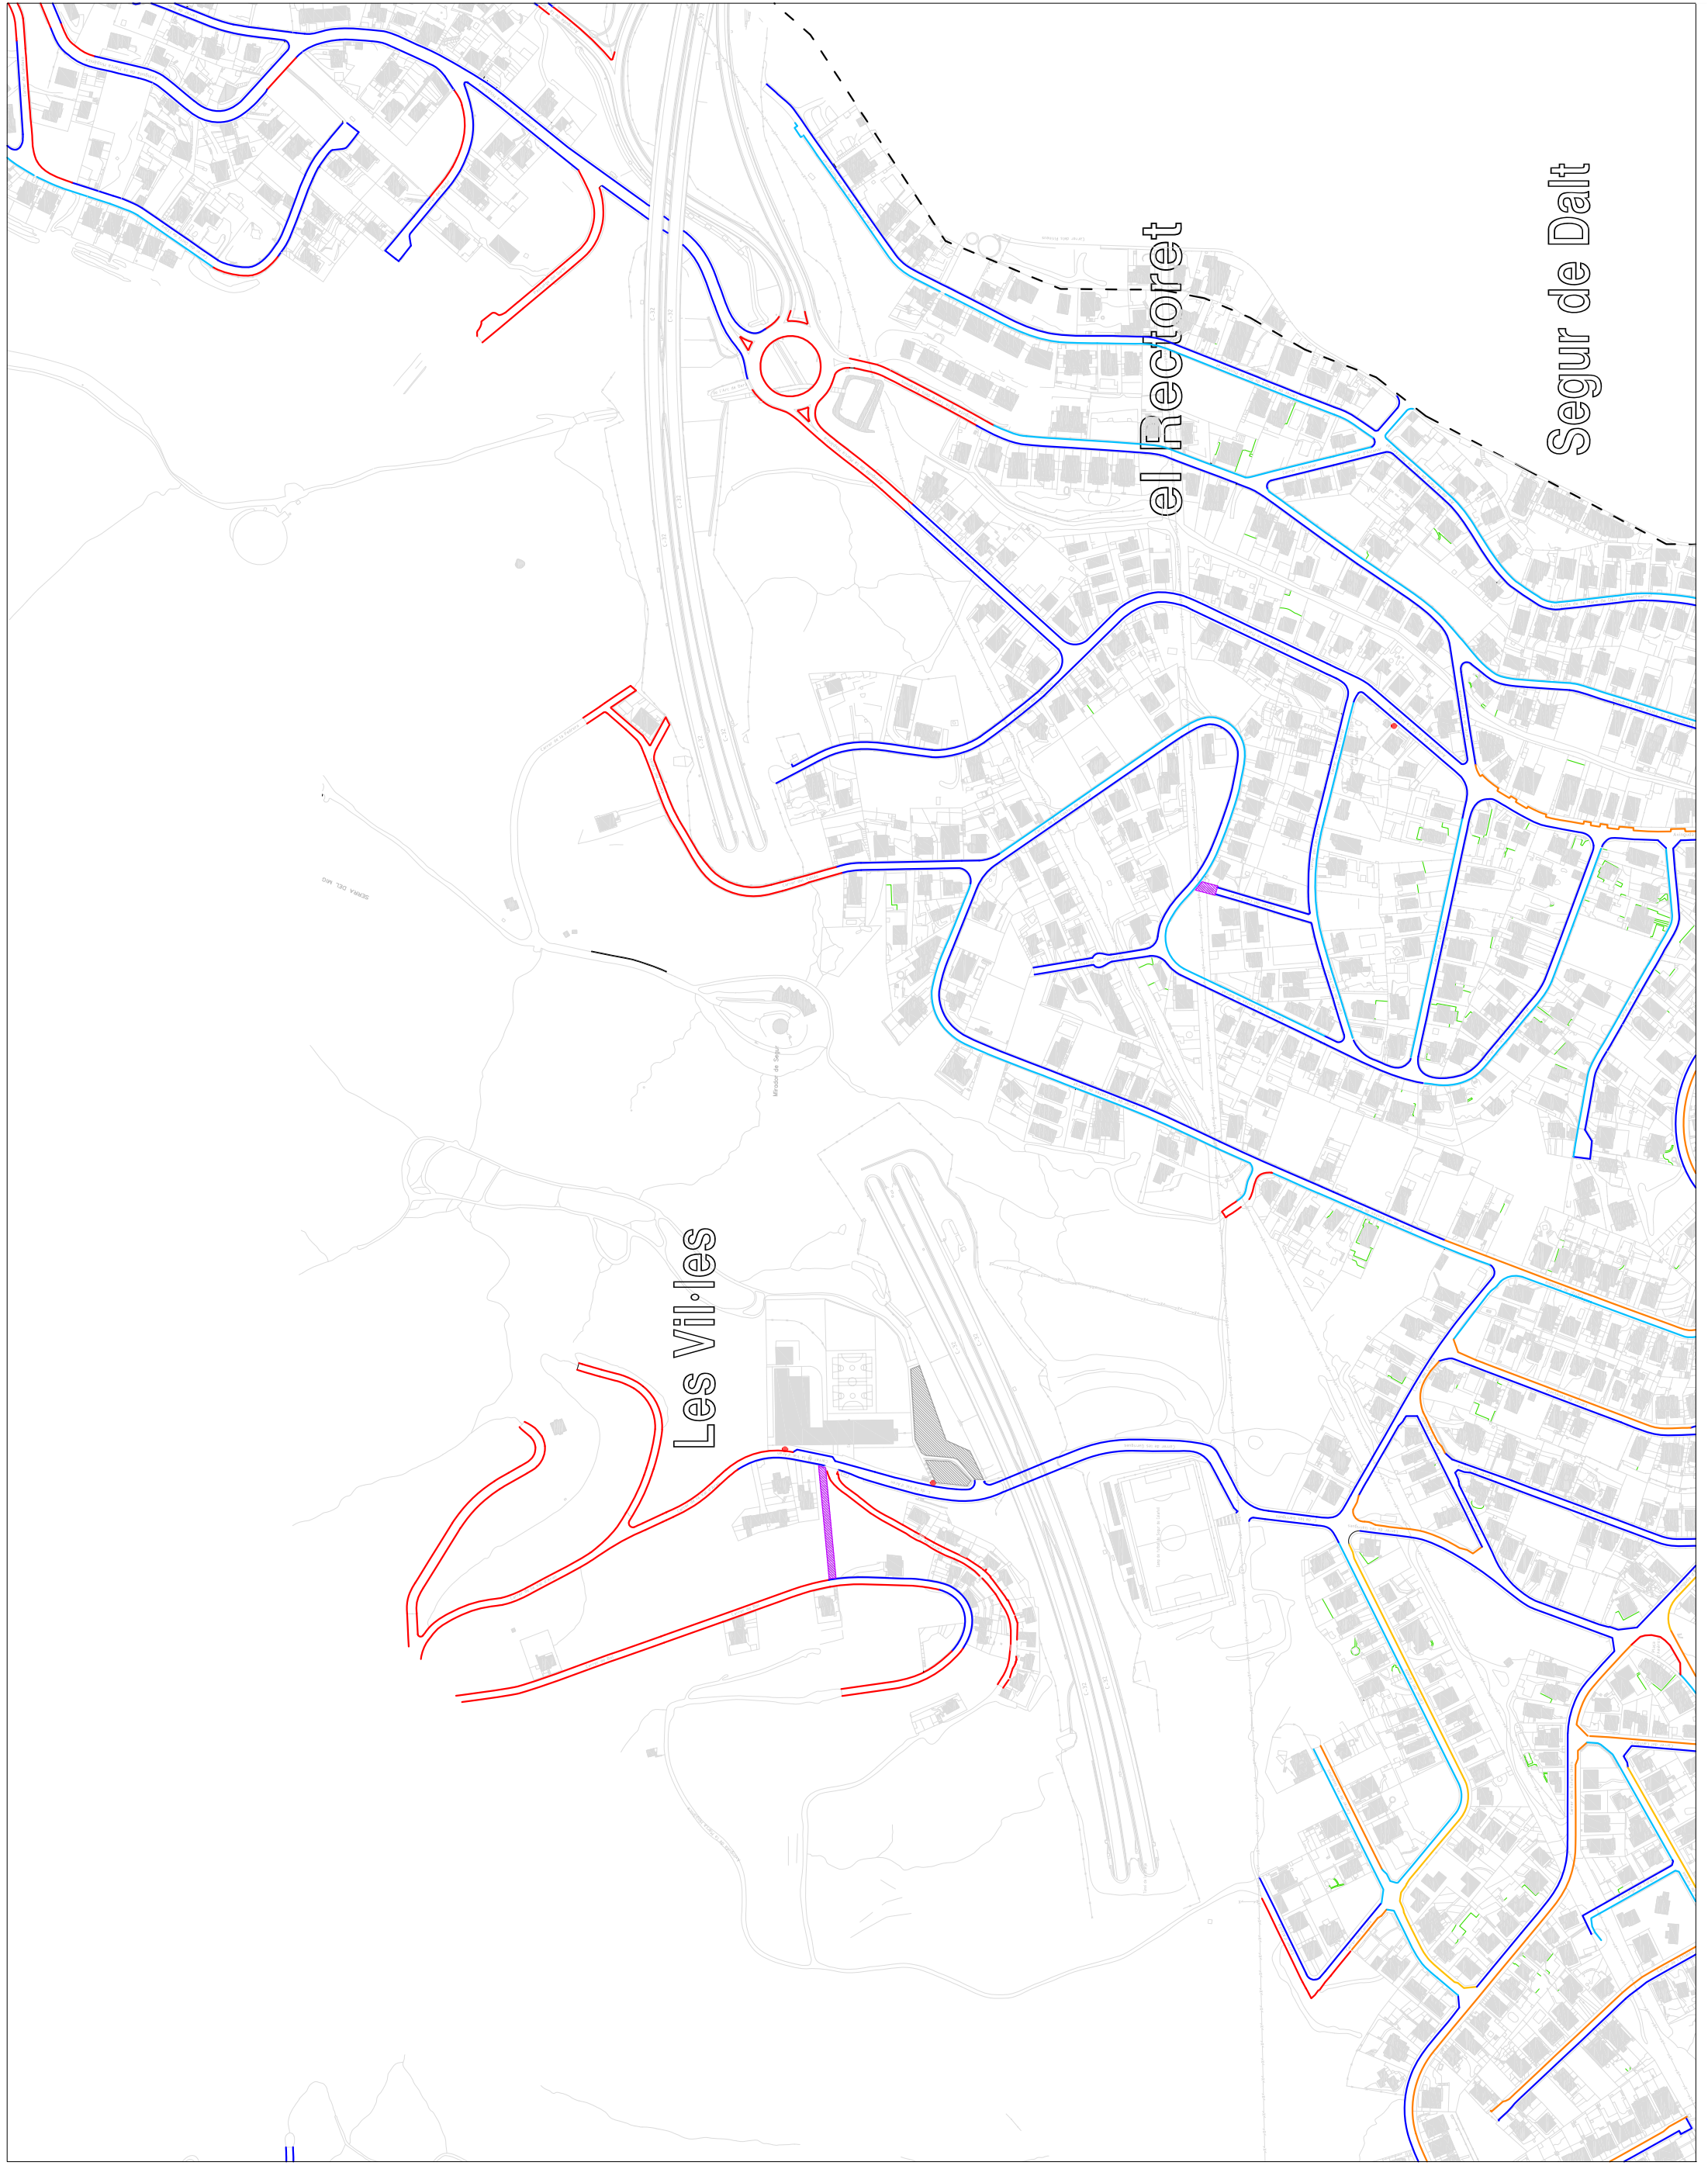

LLEGENDA

	Sense Voreta Manual
	Sense Voreta Mecanitzable
	Voreta 0-2m (Voreta Manual)
	Voreta 0-2m (Voreta Mecanitzable)
	Voreta 2-4m (Voreta Manual)
	Voreta 2-4m (Voreta Mecanitzable)
	Ubicació Àrees d'Aparcament
	Zona Peatonal Mecanitzable
	Zona Peatonal Escaleres
	Zona Peatonal Manual
	Zona Aparcament Asfaltat
	Zona Aparcament Terra
	Zona Aïbles
	Pajenera
	Zona Carril Bici
	Sentit únic: circulació carrer
	Sentit doble circulació carrer

LES VIL·LES  
SEGUR DE DALT

ESTUDI DE CAMP  
DELS SERVEIS  
DE NETEJA VIÀRIA  
DE CALAFELL  
(Tarragona)