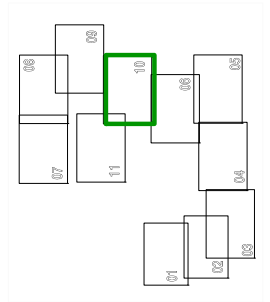

LLEGENDA

	Sense Voreta Manual
	Sense Voreta Mecanitzable
	Voreta 0-2m (Voreta Manual)
	Voreta 0-2m (Voreta Mecanitzable)
	Voreta 2-4m (Voreta Manual)
	Voreta 2-4m (Voreta Mecanitzable)
	Ubicació Àrees d'Aparcament
	Zona Peatonal Mecanitzable
	Zona Peatonal Escaleres
	Zona Peatonal Manual
	Zona Aparcament Asfaltat
	Zona Aparcament Terra
	Zona Aïbles
	Pajenera
	Zona Carril Bici
	Sentit únic: circulació carrer
	Sentit doble circulació carrer